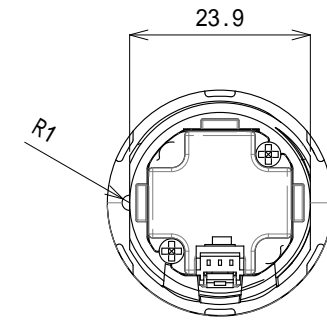

MTSL (照光)

取付穴推奨寸法

付属品
固定用樹脂ナット
ゆるみ止め用ゴムナット