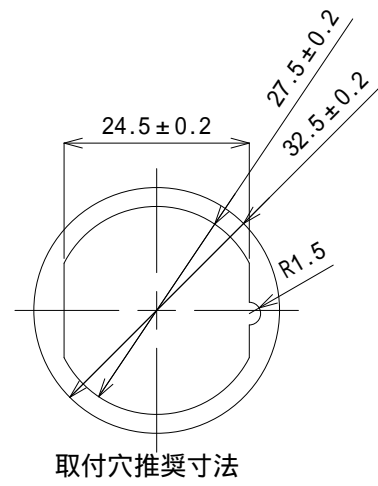

MTSL (照光)

取付穴推奨寸法

付属品
固定用樹脂ナット
ゆるみ止め用ゴムナット