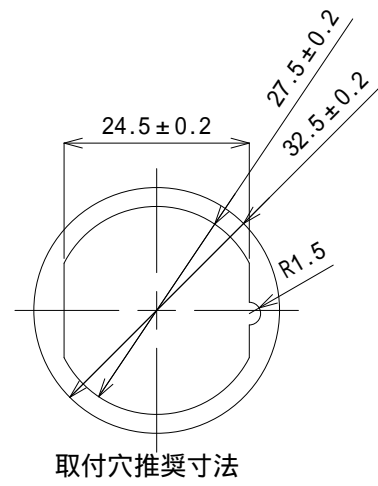

# MTSL (照光)

取付穴推奨寸法

付属品  
固定用樹脂ナット  
ゆるみ止め用ゴムナット