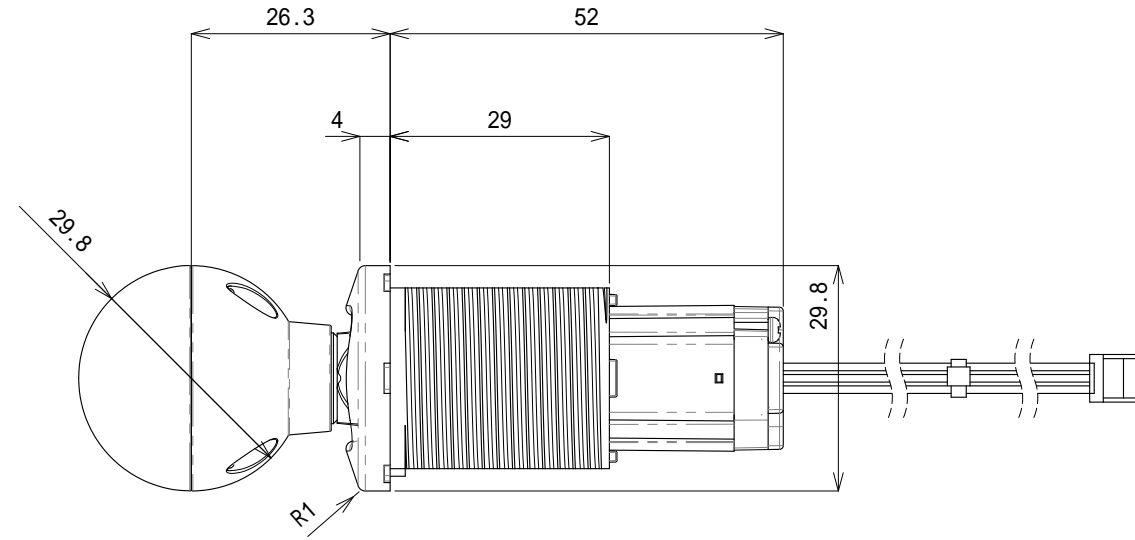

# MTSL (照光)

取付穴推奨寸法

付属品  
固定用樹脂ナット  
ゆるみ止め用ゴムナット