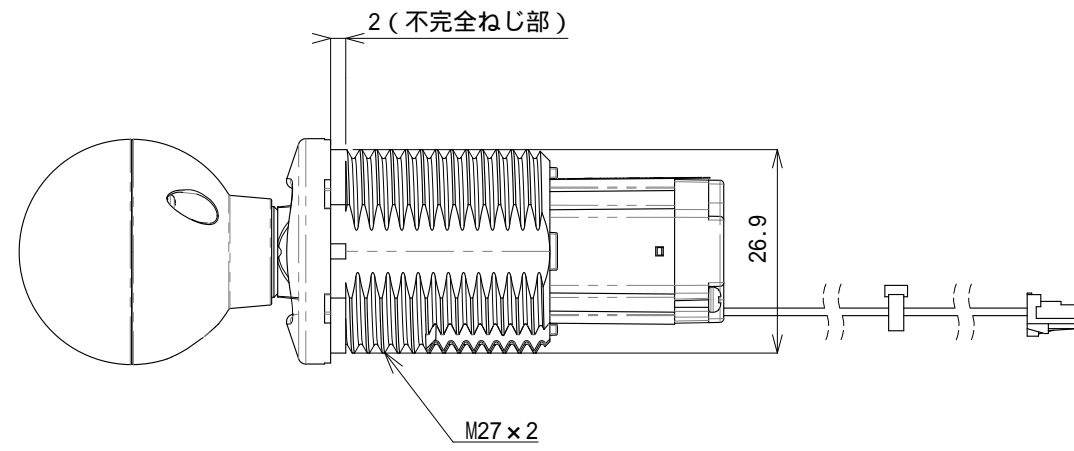

MTSL (照光)

取付穴推奨寸法

付属品
固定用樹脂ナット
ゆるみ止め用ゴムナット