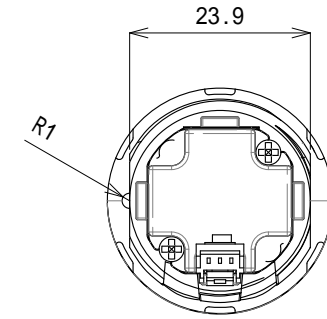

# MTSL (照光)

取付穴推奨寸法

付属品  
固定用樹脂ナット  
ゆるみ止め用ゴムナット