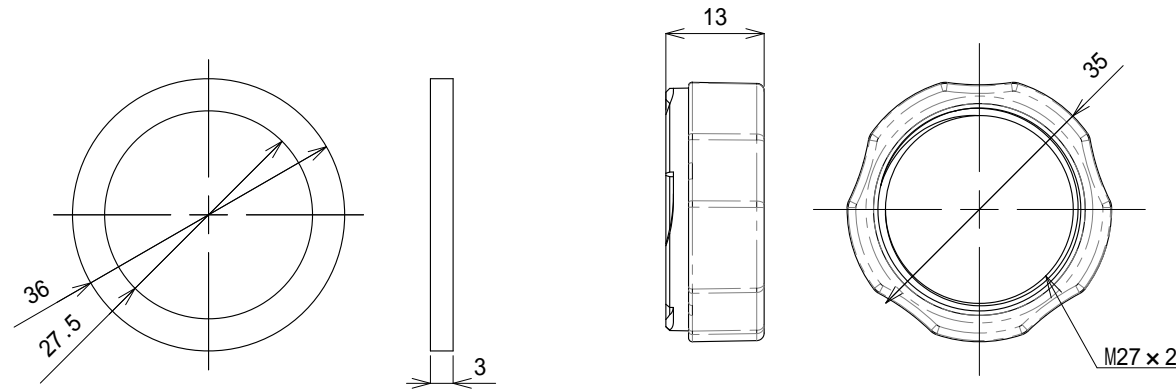

# MTSL (照光)

取付穴推奨寸法

付属品  
固定用樹脂ナット  
ゆるみ止め用ゴムナット