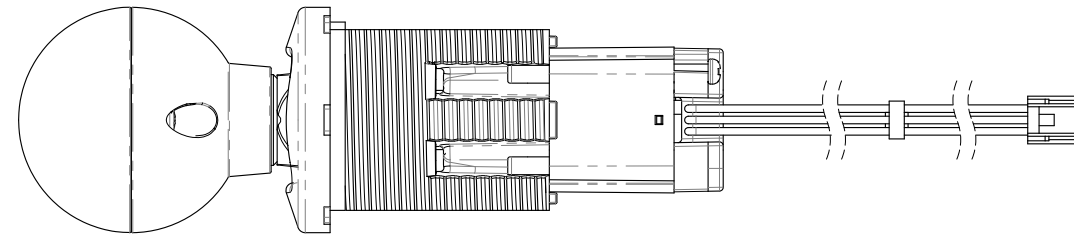

# MTSL (照光)

取付穴推奨寸法

付属品  
固定用樹脂ナット  
ゆるみ止め用ゴムナット