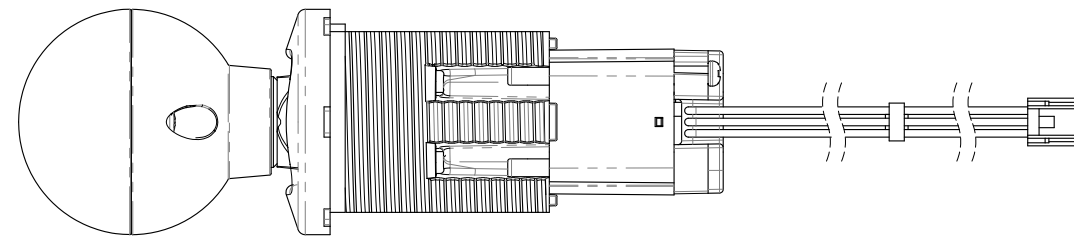

MTSL (照光)

取付穴推奨寸法

付属品
固定用樹脂ナット
ゆるみ止め用ゴムナット