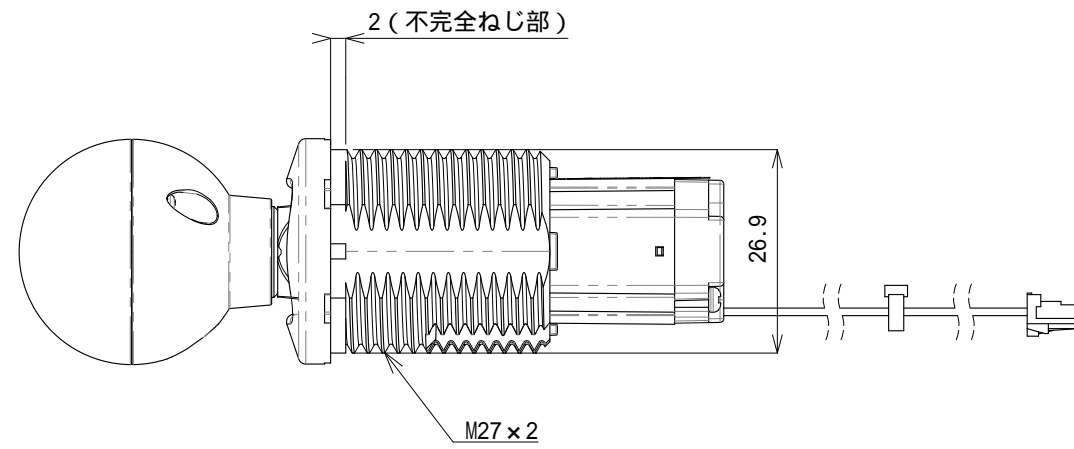

# MTSL (照光)

取付穴推奨寸法

付属品  
固定用樹脂ナット  
ゆるみ止め用ゴムナット