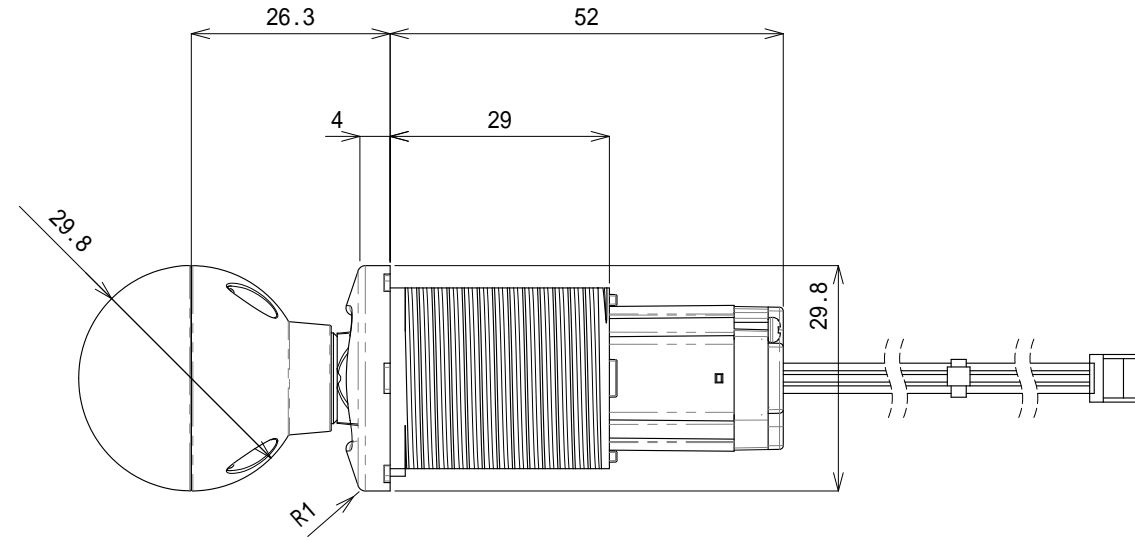

MTSL (照光)

取付穴推奨寸法

付属品
固定用樹脂ナット
ゆるみ止め用ゴムナット