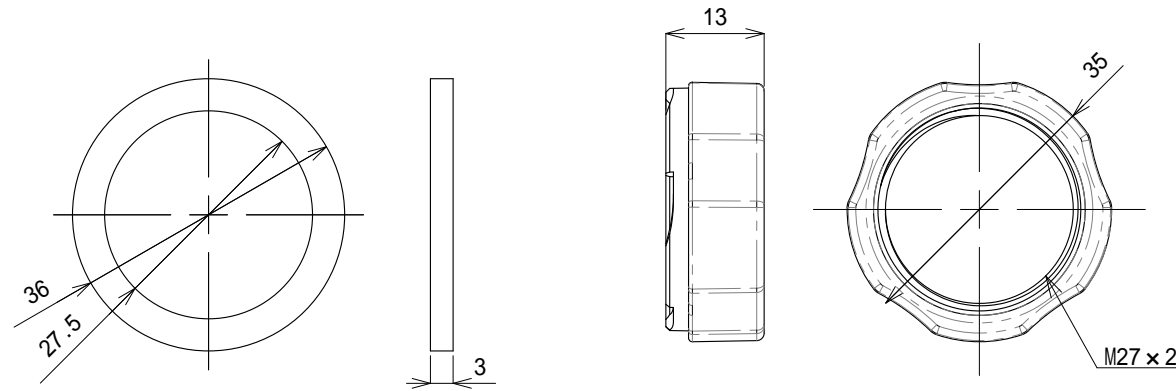

MTSL (照光)

取付穴推奨寸法

付属品
固定用樹脂ナット
ゆるみ止め用ゴムナット